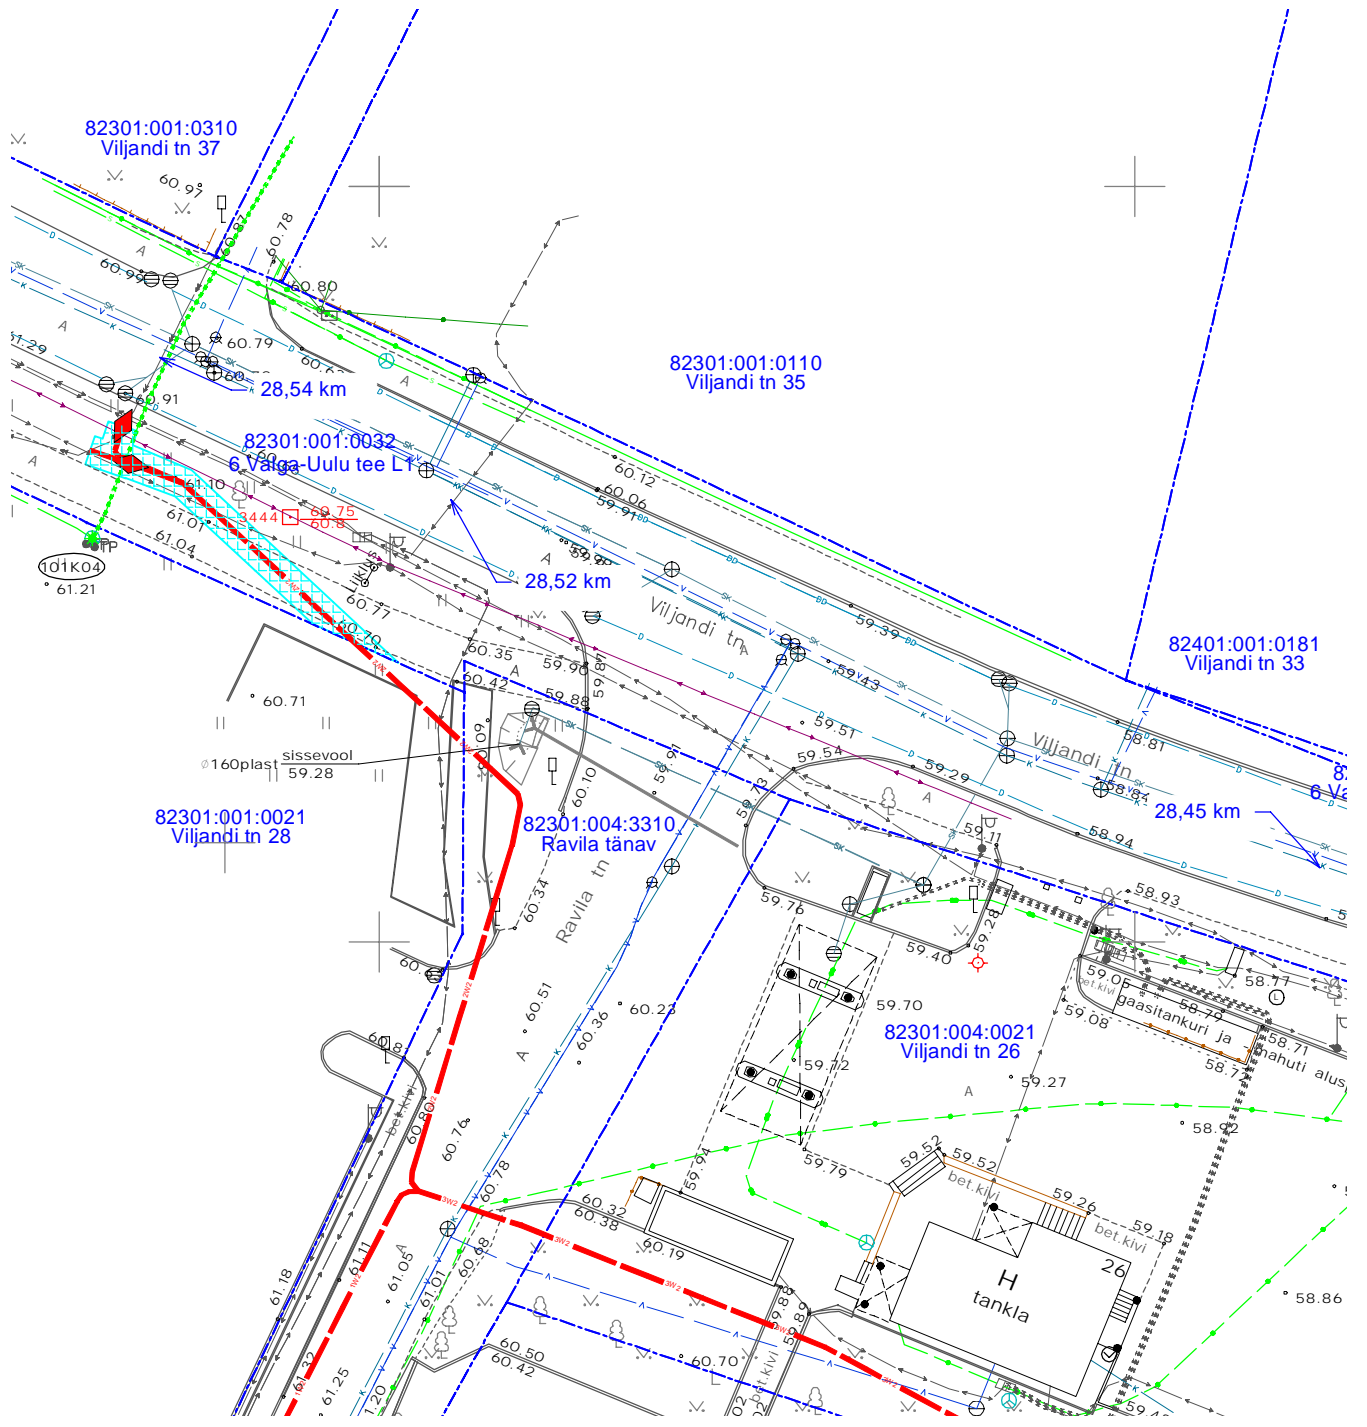

Isikliku kasutusõiguse ala plaan  
 6 Valga-Uulu tee L1 (82301:001:0032)  
 Tõrva linnas Tõrva vallas Valga maakonnas

1:1000

-  Kasutusõiguse ala [47 m<sup>2</sup>]
-  Proj. 15 kV maakaabelliin
-  Proj. jätkumuhv
-  Katastriüksuse piir